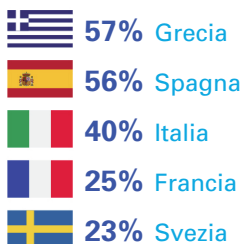

Disoccupazione giovanile a livelli record in Europa

Fonte: Eurostat (EU28)

L'iniziativa europea Nestlé per l'occupazione giovanile

L'impegno di Nestlé in Europa

Siamo oltre
95,000
persone

153
stabilimenti

16
centri R&D